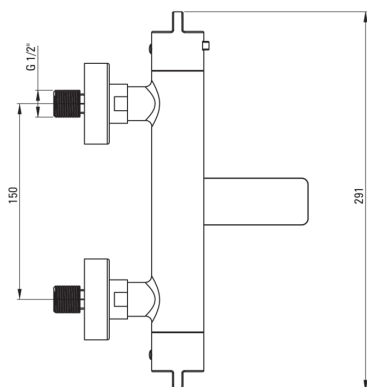

Baterie pentru cadă, cu termostat

Codul produsului: BCH_N1BT

Culoarea: nero

Baterie

Finisaj	nero
Tipul bateriei	două mâner, cu termostat
Metoda de instalare	montare pe perete
Grupa acustică [db]	II (20 < x ≤ 30)
Supape de reținere	Da

Baterie cartuş

Blocarea temperaturii	Da
-----------------------	----

Pipe

Tipul pipei	pliabil
Raza de acțiune a pipei bateriei [mm]	158

Comutator funcții

Tipul comutatorului	pipă integrată
---------------------	----------------

Aeratoare

Tipul aeratorului	laminar, pivotant
Dimensiunea aeratorului	M24

Caracteristici:

- Îneliş Nero inovator, rezistent și ușor de curățat
- Bateria este dotată cu supape antiretur pentru a nu permite curgerea apei înapoi în instalație.
- Blocarea temperaturii la 38°
- Agent de curățare special, sigur pentru suprafețele curățate
- Cap cu termostat pentru reglarea cu precizie a temperaturii apei
- Corpul bateriei este fabricat din alamă de cea mai bună calitate.
- Aeratorul mobil permite direcționarea jetului de apă.
- Doar cele mai bune materiale, a căror calitate a fost certificată prin teste de laborator
- Cartuş ceramic 90° - deschidere rapidă și precisă a apei.
- Bateria este dotată cu aerator.