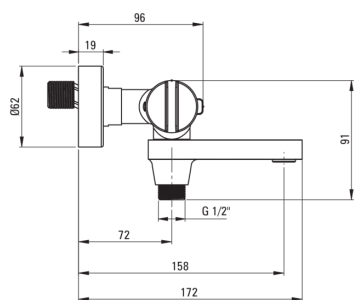

Baterie pentru cadă, cu termostat

Codul produsului: BCH_N1BT

Culoarea: nero

Baterie

Finisaj	nero
Tipul bateriei	două mâner, cu termostat
Metoda de instalare	montare pe perete
Grupa acustică [db]	II (20 < x ≤ 30)
Supape de reținere	Da

Baterie cartuş

Blocarea temperaturii	Da
-----------------------	----

Pipe

Tipul pipei	pliabil
Raza de acțiune a pipei bateriei [mm]	158

Comutator funcții

Tipul comutatorului	pipă integrată
---------------------	----------------

Aeratoare

Tipul aeratorului	laminar, pivotant
Dimensiunea aeratorului	M24

Caracteristici:

- Îneliş Nero inovator, rezistent și ușor de curățat
- Bateria este dotată cu supape antiretur pentru a nu permite curgerea apei înapoi în instalație.
- Blocarea temperaturii la 38°
- Agent de curățare special, sigur pentru suprafețele curățate
- Cap cu termostat pentru reglarea cu precizie a temperaturii apei
- Corpul bateriei este fabricat din alamă de cea mai bună calitate.
- Aeratorul mobil permite direcționarea jetului de apă.
- Doar cele mai bune materiale, a căror calitate a fost certificată prin teste de laborator
- Cartuş ceramic 90° - deschidere rapidă și precisă a apei.
- Bateria este dotată cu aerator.